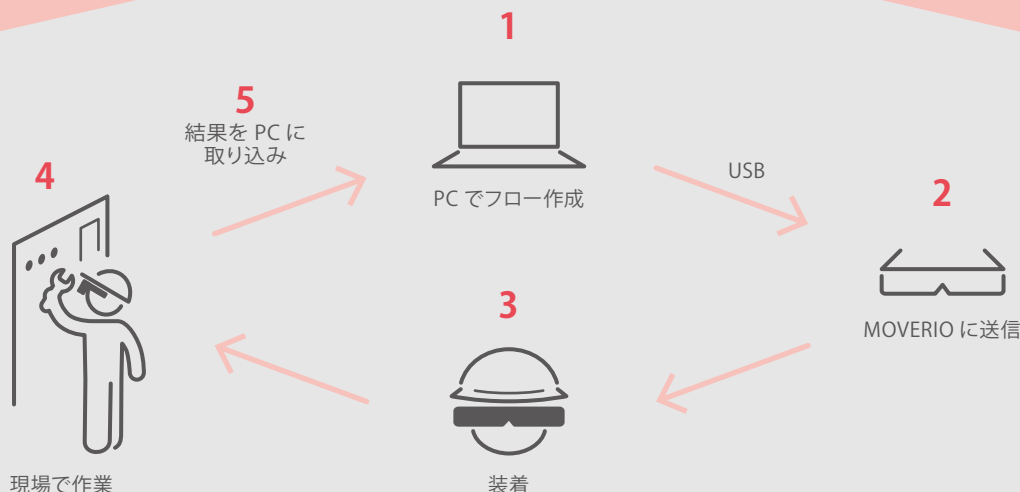

WORKFLOW PLANNER

点検フロー / 作業フローの修正はいつでも可能。担当者ごとやレベルごとなど、あらゆるパターンのフローを登録できます。